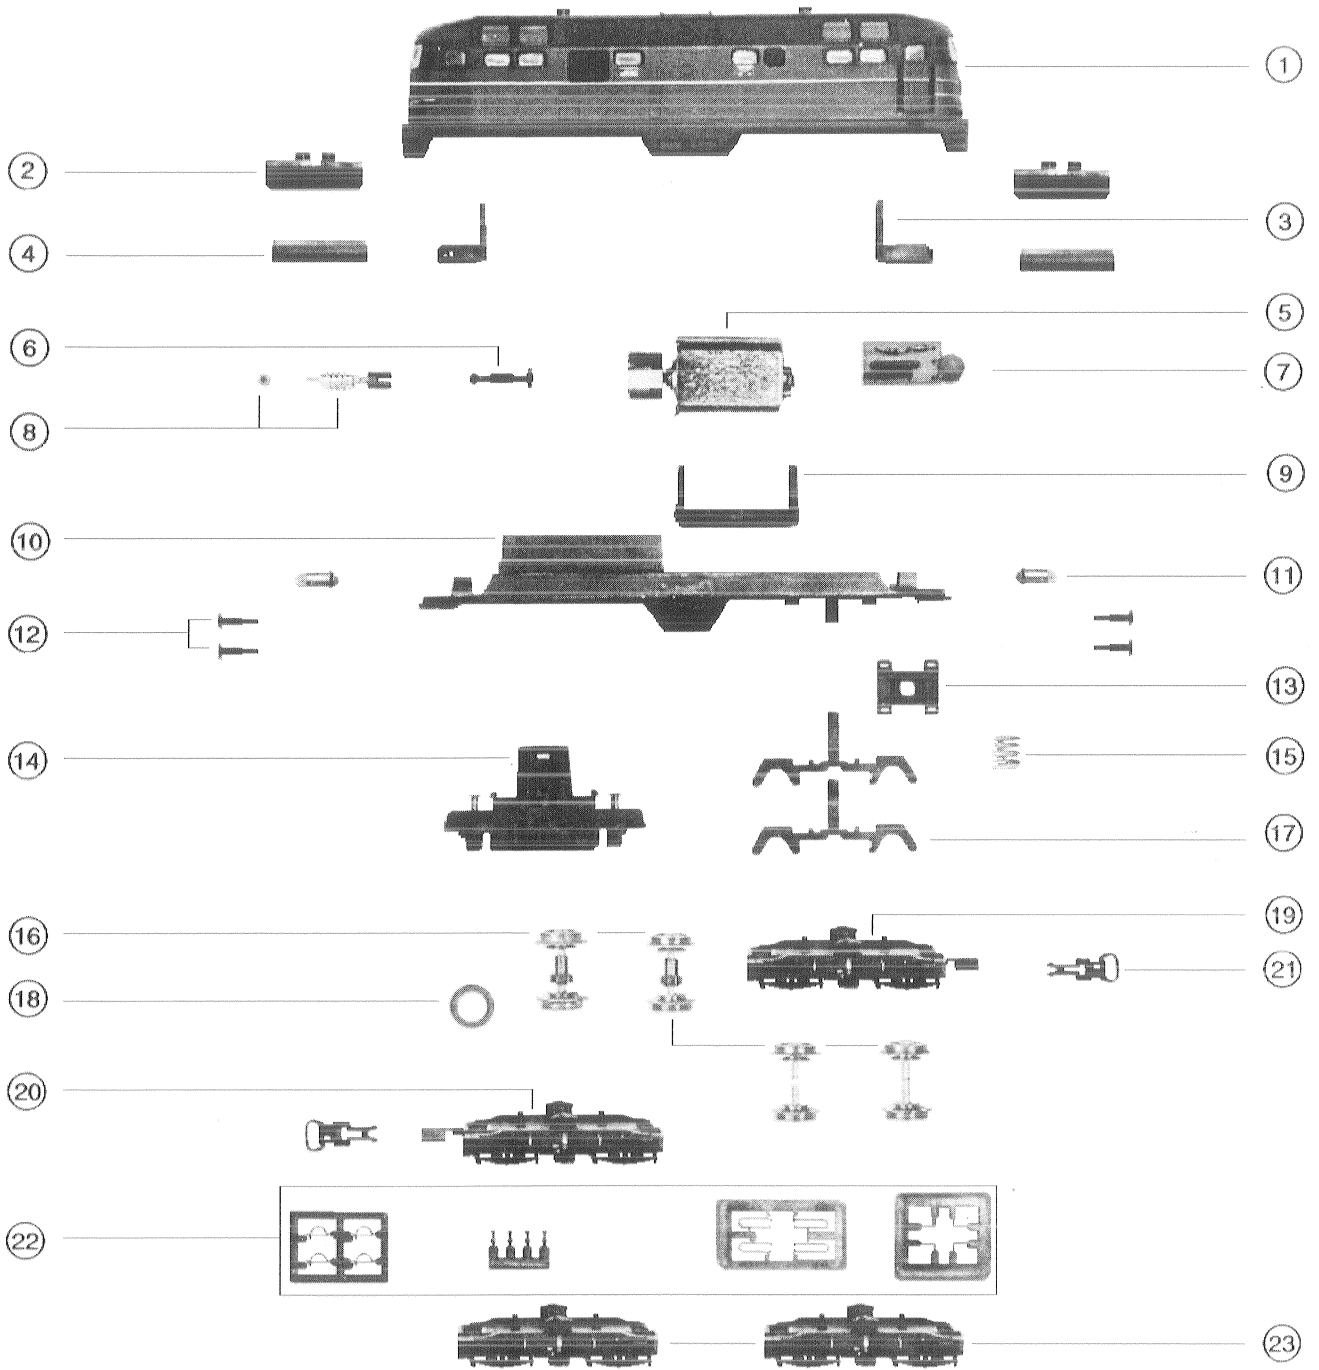

LIMA

HO SCALE SPARE PARTS

D 342 FS

LOCOMOTIVE D 342 FS

13

n.	ref.	descrizione	n.pz.	n.	ref.	descrizione	n.pz.
1	708227501	carrozzeria semiassemblata semi-assembled body	1	13	705156011	supporto contatti contacts support	6
2	708227006	carenatura rossa red fairing	2	14	705156555	scatola ingranaggi completa complete gear box	2
3	708227008	interno cabina cab interior	2	15	715497000	molla spingi contatti push-contacts spring	12
4	708227518	spartineve snowploughs	6	16	708227556	set assali completo complete set of axles	4
5	708227540	motore con volano motor with flywheels	1	17	712112000	contatti assali axles contacts	12
6	708156003	albero trasmissione cardan shaft	12	18	711505000	anelli aderenza traction tyres	24
7	713635592	circuito stampato con componenti printed circuit with components	1	19	708227512	carrello folle con gancio free bogie with coupling	2
7	716600000	diodi diodes	12	20	708227511	carrello motore con gancio motor coupling with coupling	2
8	715595001	set vite senza fine 1 principio set of single-threaded worm	6	21	708168515	ganci corti short couplings	12
9	708220014	supporto motore motor support	2	22	708227593	sacchetto particolari set of details	1
10	719269506	fondo zama zamak chassis	1	23	708227598	set carrelli senza ganci set of bogie without couplings	2
11	716616000	lampadine bulbs	6				
12	708138575	respingenti dx - sx left and right buffers	12				