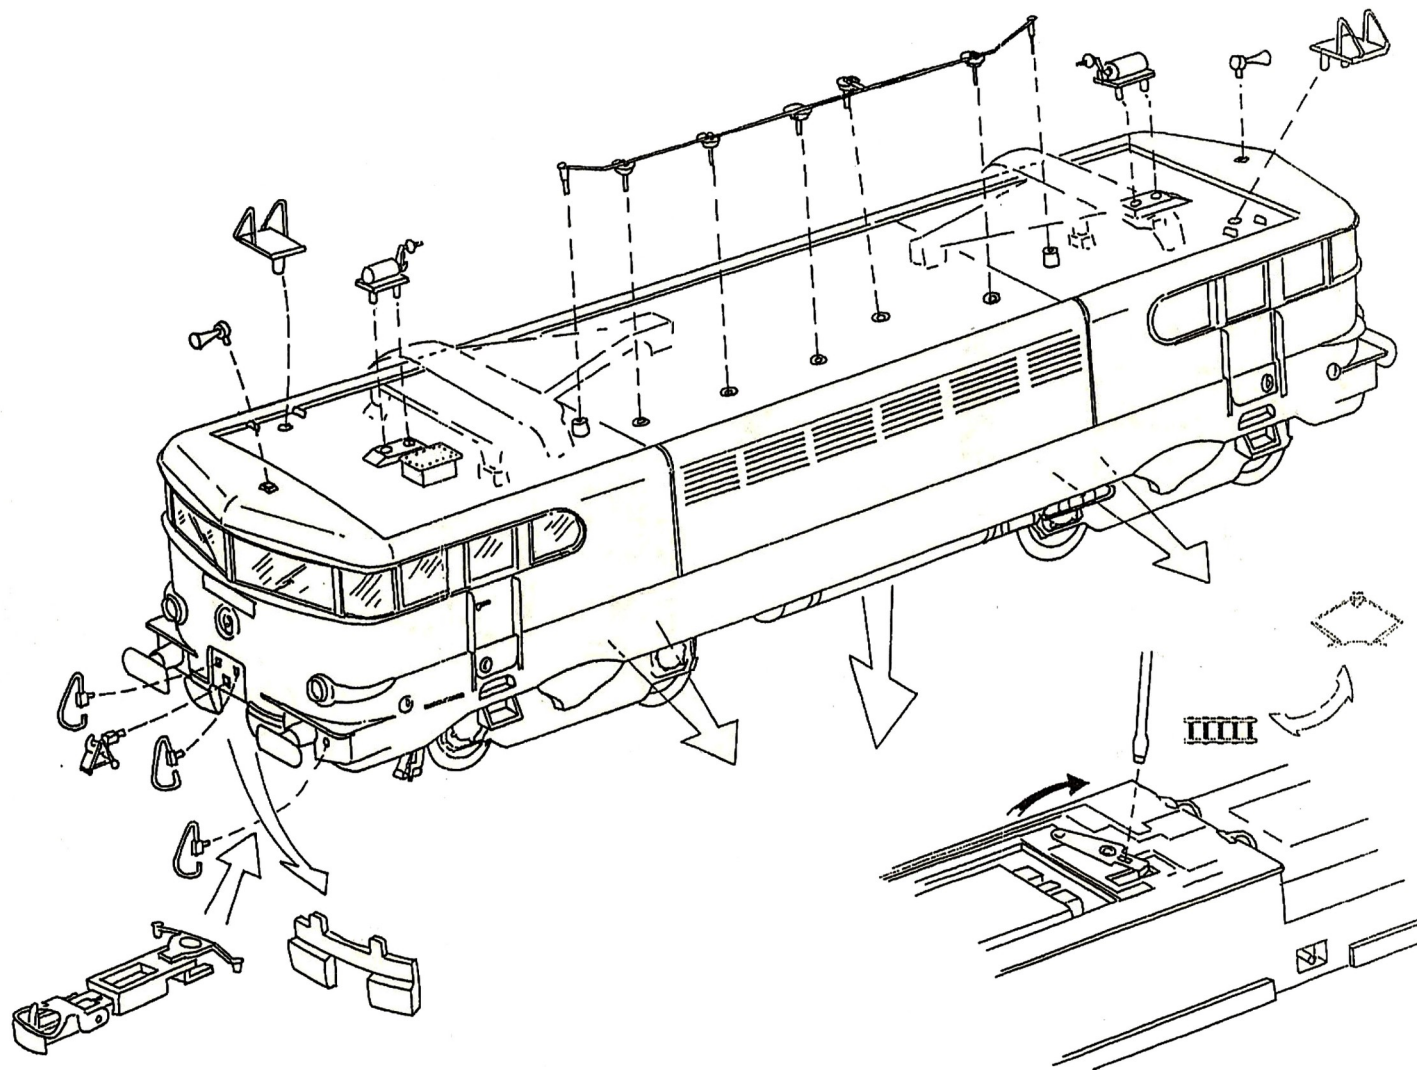

Jouef

JOUEF Sarl 545 Avenue du Maréchal de Lattre de Tassigny
B.P. 106 - 39 302 Champagnole - FRANCE
Tél. 03.84.53.07.77 - Fax 03.84.52.47.50

Locomotive série BB 9401-BB 9439 - SNCF

1	71832000J	pantographe	2
2	708391002	isolateurs de pantographe	12
3	709108009	tampons	12
4	708320501J	carrosserie décorée-BB9401	1
	709321501J	carrosserie décorée-BB9439	1
5	716145000	lame de contact pantographe	12
	717650000	vis 2x5	12
6	717651000	vis 2,2x4,5	12
7	708159008	intérieur cabine	2
8	708307592	circuit imprimé équipé	1
	716599000	diodes	12
9	716615000	micro-lampes	6
10	708134019	couvercle de bogie	6
11	708307541	moteur avec chappe	1
12	708307548	cardans 8120+8134	12
13	715572002	vis s/fin équipées	6
14	708220014	support moteur	2
15	708307505	châssis zamak semi-équipé	1
16	713605000	axe support de bogie	12
17	708307555	bogie complet	2
	715591000	ressort de contact	12
18	708307004	dessous + flanc de bogie	2
19	708307556	set essieux moteur	4
20	708168091	boîtier d'attelage	12
21	708168514	attelage NEM 8168	12
22	717651000	vis 2,2x4,5	12
23	708320593J	sachet details	1

HO SCALE SPARE PARTS

Série BB 9400 - SNCF