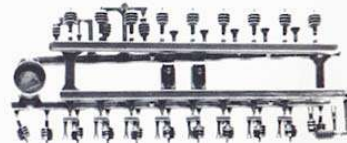

**SACHET ACCESSOIRES
BAG OF ACCESSORIES
ZUBEHORBEUTEL**

18 2661

**TAMPON
BUFFER
PUFFER**

18 2649

**CLIPS
CLIPS
CLIPS**

18 9292

**PIGNON MOTEUR
MOTOR GEAR
MOTORZAHNRAD**

18 6155

**LAMPE PRISE DE COURANT
CURRENT PICK-UP PLATE
STROMABNAHME PLAETTCHEN**

18 2559

**ANNEAU ADHERENCE
ADHESION RUBBER RINGS
GUMMILAUFRING**

18 3071

**BRIDE MOTEUR
MOTEUR TREBLE
MOTOR HALTERUNGEN**

18 6814

**PIGNON D'ANGLE
BEVEL
GEAR**

18 3380

**CONTREPOIDS
COUNTERWEIGHT
GEWICHT**

18 6593