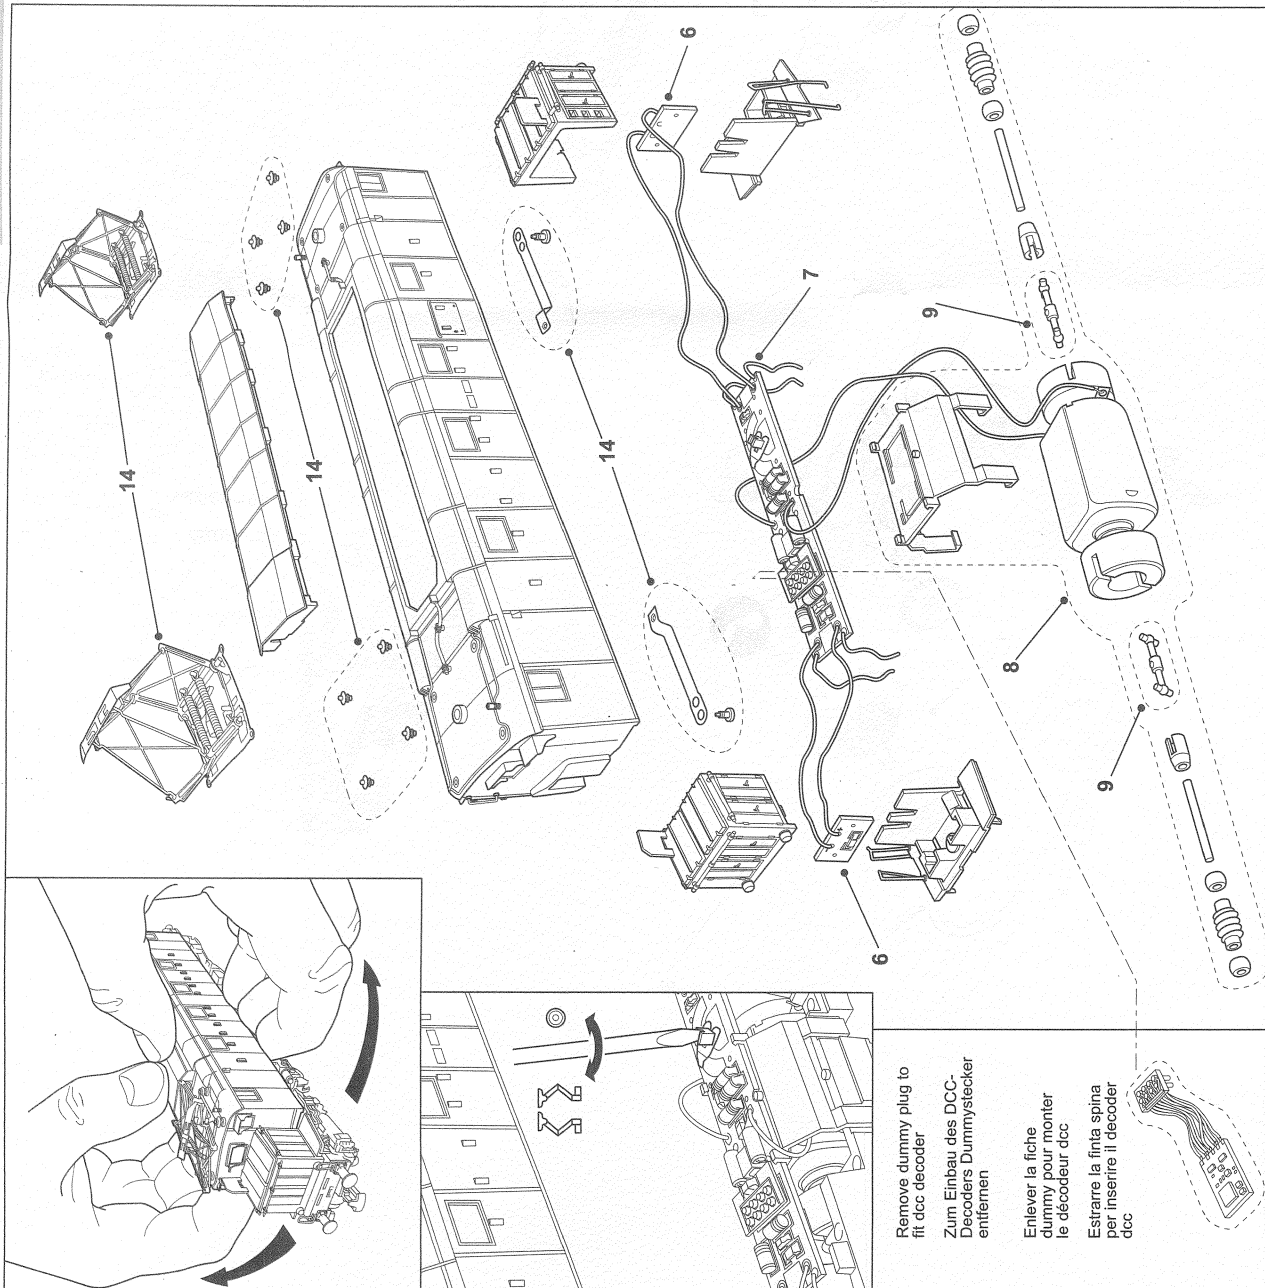

LIST OF SPARES / ERSATZTEILLISTE / LISTE DE PIÈCES DE RECHANGE / LISTA RICAMBI

Item No. Art.-Nr. Référence N° di parte	Description Bezeichnung Description Descrizione	Pack Pckg. Pack Confezione	HR2175
1	Assembly/Buffer Pack Baugruppen/Puffer-Satz Ensemble/Pack de tampons Confezione compressivo/Respingente	pack	HR2175/1
2	Coupling pack Kupplungssatz Pack d'attelage Confezione attacco	pack	HR2175/2
3	Drive Unit Antrieb-Satz Unité d'entraînement Trasmissione	pack	HR2175/3
4	Bogie Assembly (without wheels) D religstell (ohne Räder) Bogie (sans les roues) Carrello (senza ruote)	pack	HR2175/4
6	Lights board Lichtleiterplatte Carte de circuit imprimé Éclairage Scheda circuito stampato luci	pack	HR2175/6
7	Main PCB board Hauptleiterplatte Carte principale de circuit imprimé Scheda principale a circuiti Stampati	pack	HR2175/7
8	Motor Pack Motor-Satz Pack moteur Confezione motore	pack	HR2175/8
9	Universal shaft pack Universal-Wellensatz pack Axle Universel Confezione Albero Universale	pack	HR2175/9
11	Traction Tyres Pack Haltreifen Pneus de Tracction Pneumatici Trazione	pack	HR2175/11
13	Wheel set Radsatz Jeu de roues Set ruote	pack	HR2175/13
14	Pantograph Set Stromabnehmer-Satz Jeu de pantographes Set pantografo	set	HR2175/14

Remove dummy plug to fit dcc decoder

Zum Einbau des DCC-
Decoders Dummystecker
entfernen

Enlever la fiche
dummy pour monter
le décodeur dcc

Estrarre la finita spina
per inserire il decoder
dcc