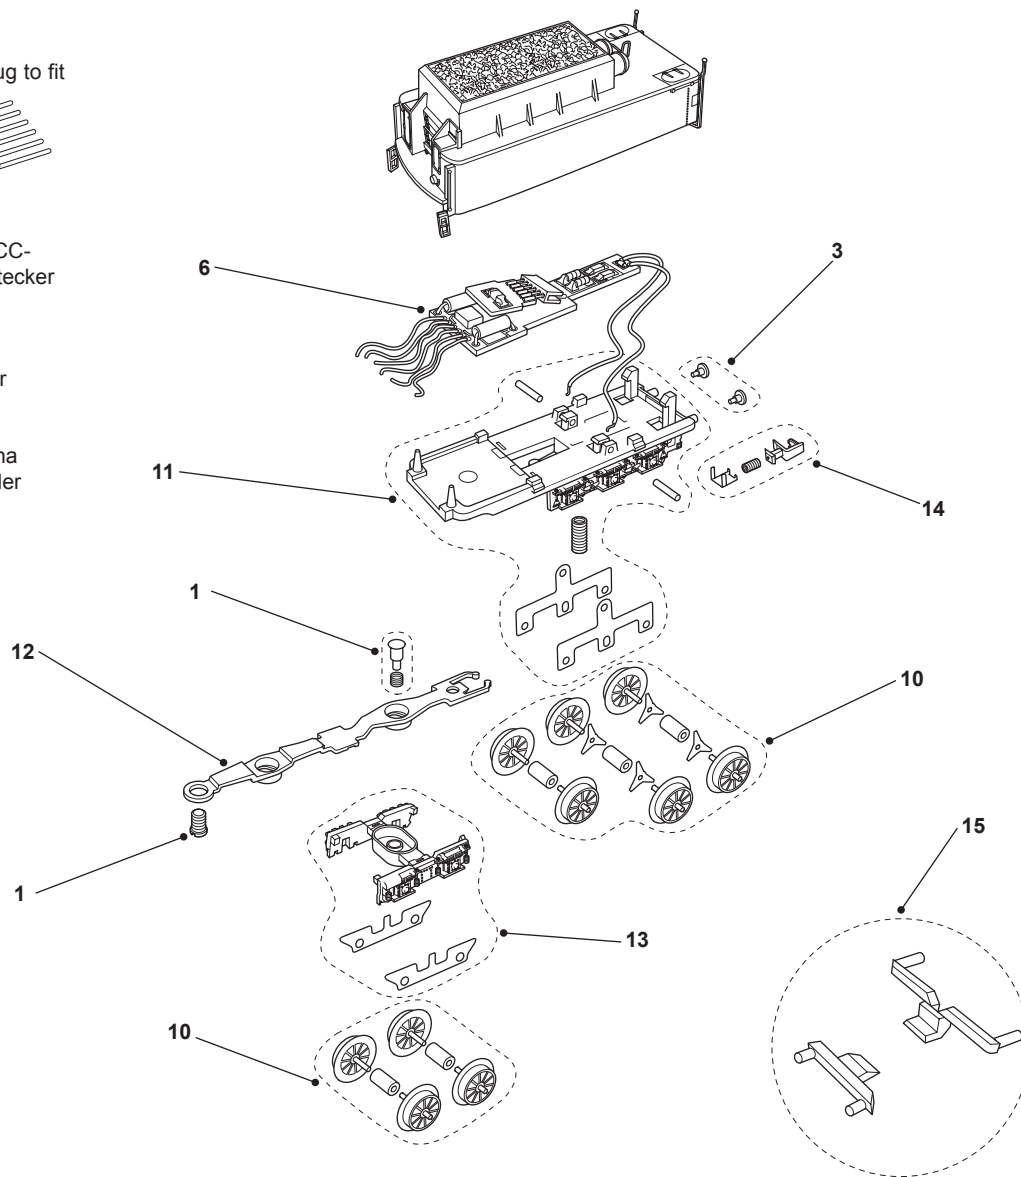

LIST OF SPARES / ERSATZTEILLISTE / LISTE DE PIÈCES DE RECHANGE / LISTA RICAMBI

Item No. Art.-Nr. Référence N. di parte	Description Bezeichnung Description Descrizione	Pack Pckg. Pack Confezione	HN2003
1	Screws Pack Schrauben-Satz Pack de vis Confezione viti	pack	HS1624
2	Motor Motor Moteur Motore	1	HS1625
3	Buffer Pack Puffer-Satz Jeu de tampons Confezione respingente	pack	HS1626
4	Bogies Drehgestelle Bogies Carrelli	set	HS1627
5	Loco Chassis Lok-Chassis Châssis loco Telaio loco	pack	HS1628
6	PCB Board Lights Hauptleiterplatte und Lichter Carte principale de circuit imprimé et d'éclairage Scheda principale a circuiti stampati e luci	pack	HS1629
7	Gears pack Zahnräder-Satz Pack d'engrenages Confezione ingranaggi	set	HS1630
8	Valve Gear / Coupling Rods Steuer-/Treibgestänge/Kupplungsstangen Jeu de distribution/Bielles d'accouplement Trasmissione/Bielle di collegamento	set	HS1631
9	Loco Drive Wheel Set Lok-Antriebsradsatz Jeu de roues motrices loco Set ruote motrici loco	set	HS1632
10	Tender Wheel Set Tender-Radsatz Jeu de roues tender Set ruote tender	set	HS1633
11	Tender Chassis Tenderchassis Châssis tender Telaio tender	pack	HS1634
12	Linkage Tenderkupplung Attelage loco/tender Collegamento	1	HS1635

Remove dummy plug to fit dcc decoder

Zum Einbau des DCC-Decoders Dummysstecker entfernen

Enlever la fiche dummy pour monter le décodeur dcc

Estrarre la finta spina per inserire il decoder dcc

LIST OF SPARES / ERSATZTEILLISTE / LISTE DE PIÈCES DE RECHANGE / LISTA RICAMBI

Item No. Art.-Nr. Référence N. di parte	Description Bezeichnung Description Descrizione	Pack Pckg. Pack Confezione	HN2003
13	Dummy Bogie Dummy-Drehgestell Bogie dummy Carrello dummy	1	HS1636
14	Coupling pack Kupplungssatz Pack d'attelage Confezione attacco	10	HS1637
15	Lights Pack Lichter-Satz Jeu de feux Confezione luci	pair	HS1638