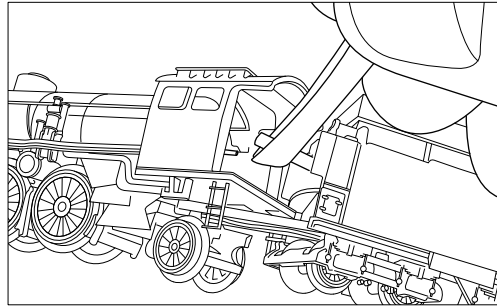

ERSATZTEILLISTE / PIEZAS DE RECAMBIO / PIECES DE RECHANGE / LIST OF SPARES

Teil-Nr. N° Artículo Référence Part no.	Bezeichnung Descripción Description Description	
	Windleitbleche Placas levantahumos Pare-fumée Smoke deflectors	HN2123
1	Motor-Satz Pack motor Pack moteur Motor Pack	HN2123/2
2	Lichtleiter Difusores Diuseurs Diffusers	HN2123/3
3	Pufferbohle + Puffer Topera Traverse avant Buffer beam	HN2123/4
4	Stromabnahmekontakte inkl. Platine Set de toma de corriente con PCB Circuit imprimé avec prises de courant Pick-up with PCB	HN2123/5
5	Drehgestell / Nachläufer (ohne Räder) Conjunto de ruedas Jeu de roues Wheel set	HN2123/6
6	Drehgestell (ohne Räder) Bogie (sin ruedas) Bogie (sans les routes) Bogie Assembly (without wheels)	HN2123/7
7	Zahnräder inkl. Achsen Engranajes con ejes Pignons Gears incl. axles	HN2123/8
8	Steuer-/Treibgestänge/Kupplungsstangen Set de bielias Jeu de distribution/Bielles d'accouplement Valve Gear / Coupling Rods	HN2123/9
9	Radsätze Conjunto de ruedas Jeu de roues Wheel sets	HN2123/10
10	Haftreifen Aros de adherencia Pneus de Traction Traction Tyres Pack	HN2123/11
11	Getriebebodenabdeckung Tapa de chasis Châssis Bottom lid incl. screws	HN2123/12