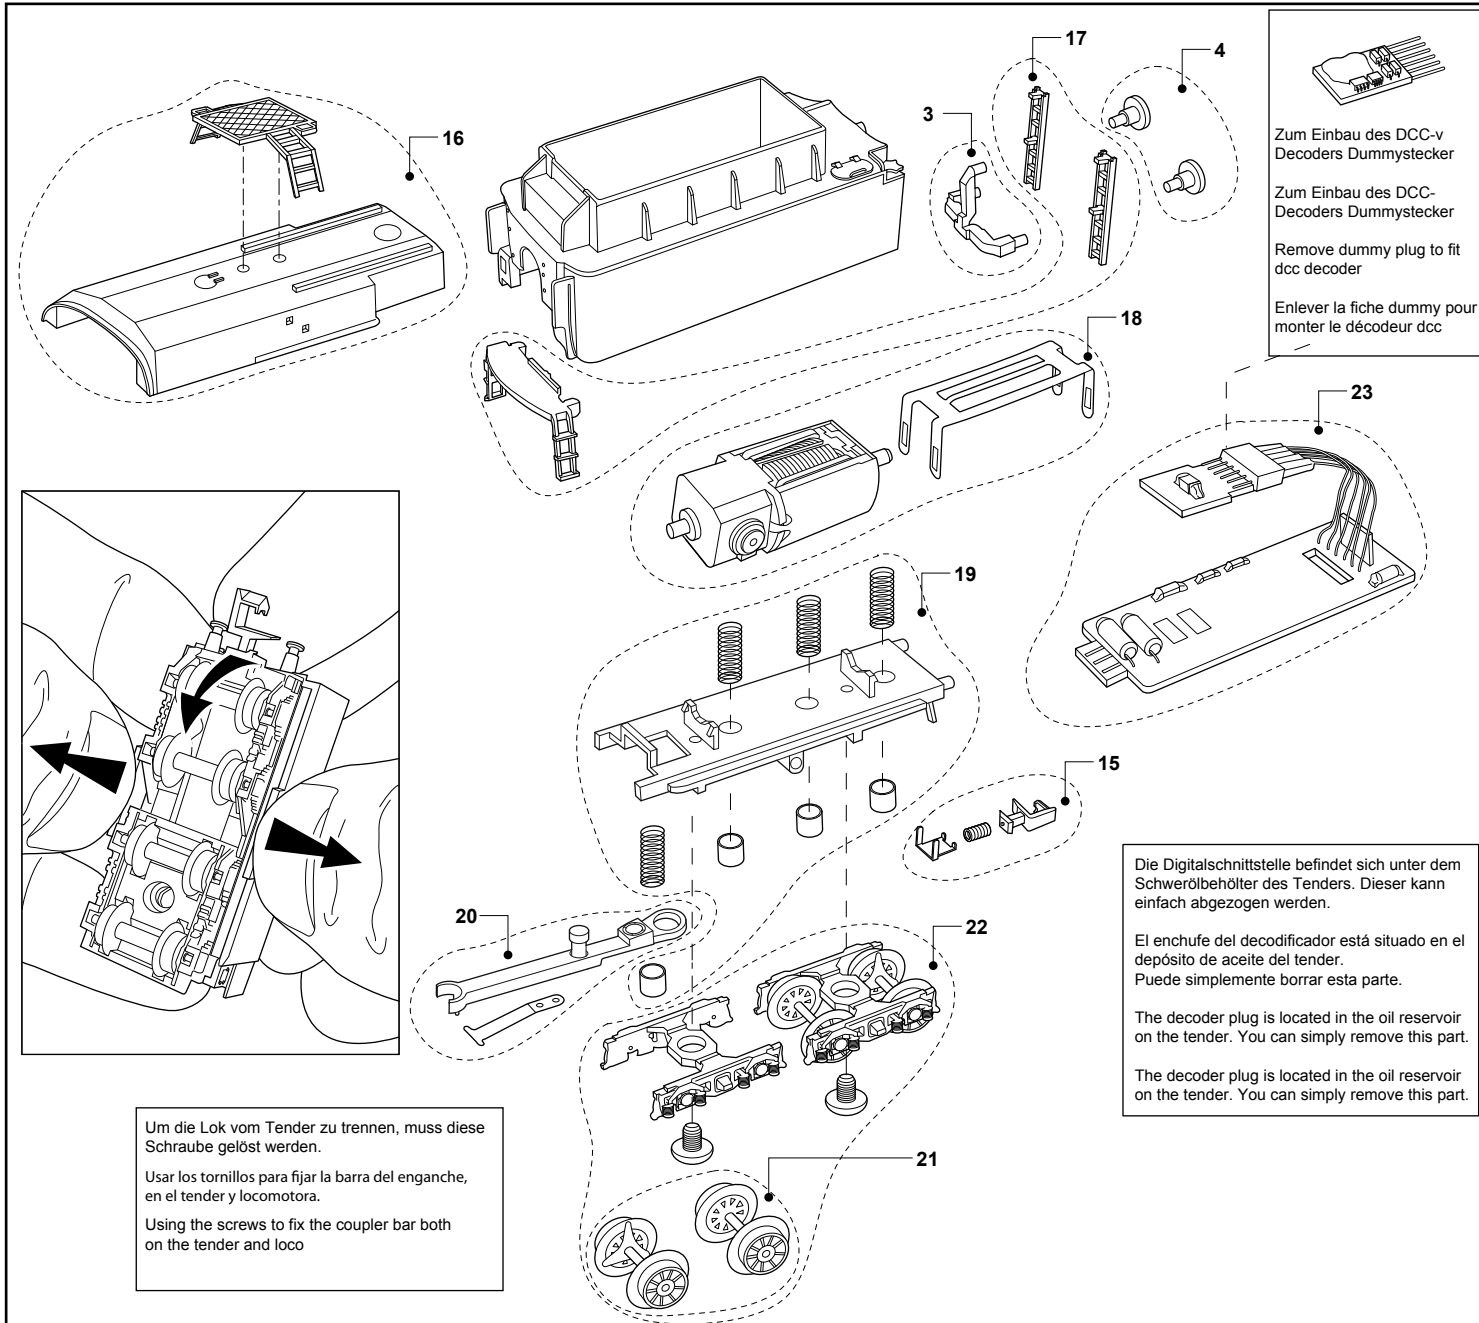

ERSATZTEILLISTE / PIEZAS DE RECAMBIO / PIECES DE RECHANGE / LIST OF SPARES

Teil-Nr. N° Artículo Référence Part no.	Bezeichnung Descripción Description Description	
	Windleitbleche Placas levantahumos Pare-fumée Smoke deflectors	HN2123
1	Motor-Satz Pack motor Pack moteur Motor Pack	HN2123/2
2	Lichtleiter Difusores Diuseurs Diffusers	HN2123/3
3	Pufferbohle + Puffer Topera Traverse avant Buffer beam	HN2123/4
4	Stromabnahmekontakte inkl. Platine Set de toma de corriente con PCB Circuit imprimé avec prises de courant Pick-up with PCB	HN2123/5
5	Drehgestell / Nachläufer (ohne Räder) Conjunto de ruedas Jeu de roues Wheel set	HN2123/6
6	Drehgestell (ohne Räder) Bogie (sin ruedas) Bogie (sans les routes) Bogie Assembly (without wheels)	HN2123/7
7	Zahnräder inkl. Achsen Engranajes con ejes Pignons Gears incl. axles	HN2123/8
8	Steuer-/Treibgestänge/Kupplungsstangen Set de bielias Jeu de distribution/Bielles d'accouplement Valve Gear / Coupling Rods	HN2123/9
9	Radsätze Conjunto de ruedas Jeu de roues Wheel sets	HN2123/10
10	Haftreifen Aros de adherencia Pneus de Traction Traction Tyres Pack	HN2123/11
11	Getriebebodenabdeckung Tapa de chasis Châssis Bottom lid incl. screws	HN2123/12