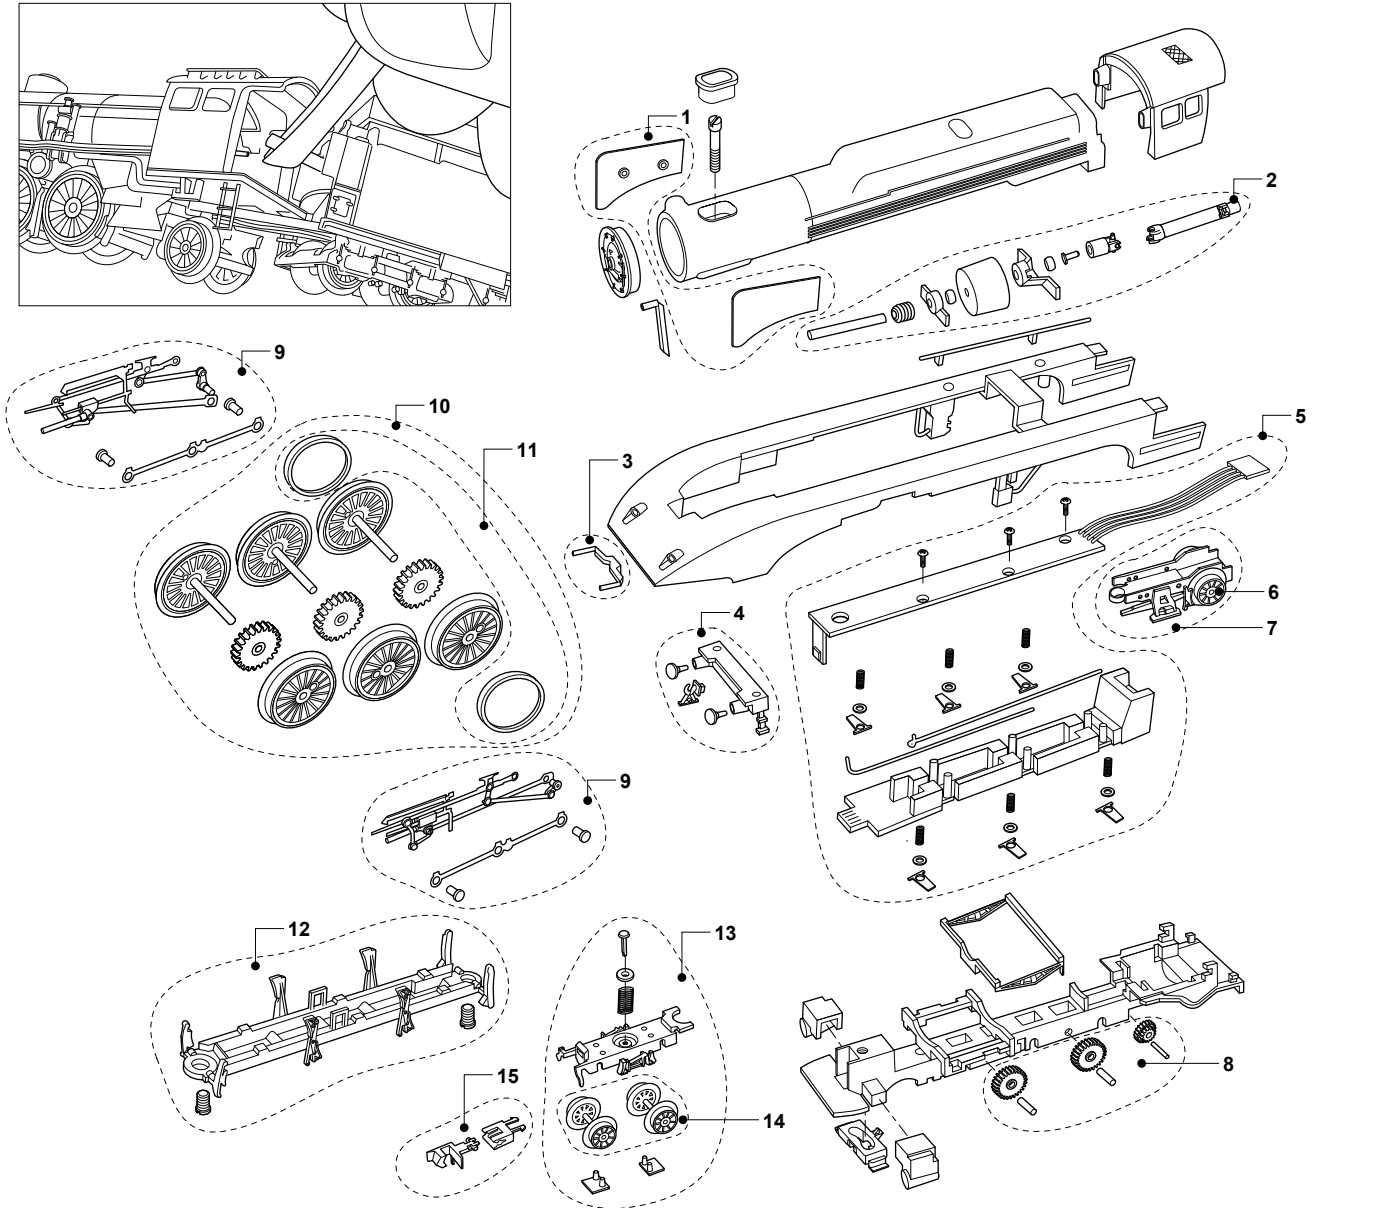

ERSATZTEILLISTE / PIEZAS DE RECAMBIO / PIECES DE RECHANGE / LIST OF SPARES

Teil-Nr. N° Artículo Référence Part no.	Bezeichnung Descripción Description Description	
	Windleitbleche Placas levantahumos Pare-fumée Smoke deflectors	HN2123
1	Motor-Satz Pack motor Pack moteur Motor Pack	HN2123/2
2	Lichtleiter Difusores Diuseurs Diffusers	HN2123/3
3	Pufferbohle + Puffer Topera Traverse avant Buffer beam	HN2123/4
4	Stromabnahmekontakte inkl. Platine Set de toma de corriente con PCB Circuit imprimé avec prises de courant Pick-up with PCB	HN2123/5
5	Drehgestell / Nachläufer (ohne Räder) Conjunto de ruedas Jeu de roues Wheel set	HN2123/6
6	Drehgestell (ohne Räder) Bogie (sin ruedas) Bogie (sans les routes) Bogie Assembly (without wheels)	HN2123/7
7	Zahnräder inkl. Achsen Engranajes con ejes Pignons Gears incl. axles	HN2123/8
8	Steuer-/Treibgestänge/Kupplungsstangen Set de bielias Jeu de distribution/Bielles d'accouplement Valve Gear / Coupling Rods	HN2123/9
9	Radsätze Conjunto de ruedas Jeu de roues Wheel sets	HN2123/10
10	Haftreifen Aros de adherencia Pneus de Traction Traction Tyres Pack	HN2123/11
11	Getriebebodenabdeckung Tapa de chasis Châssis Bottom lid incl. screws	HN2123/12