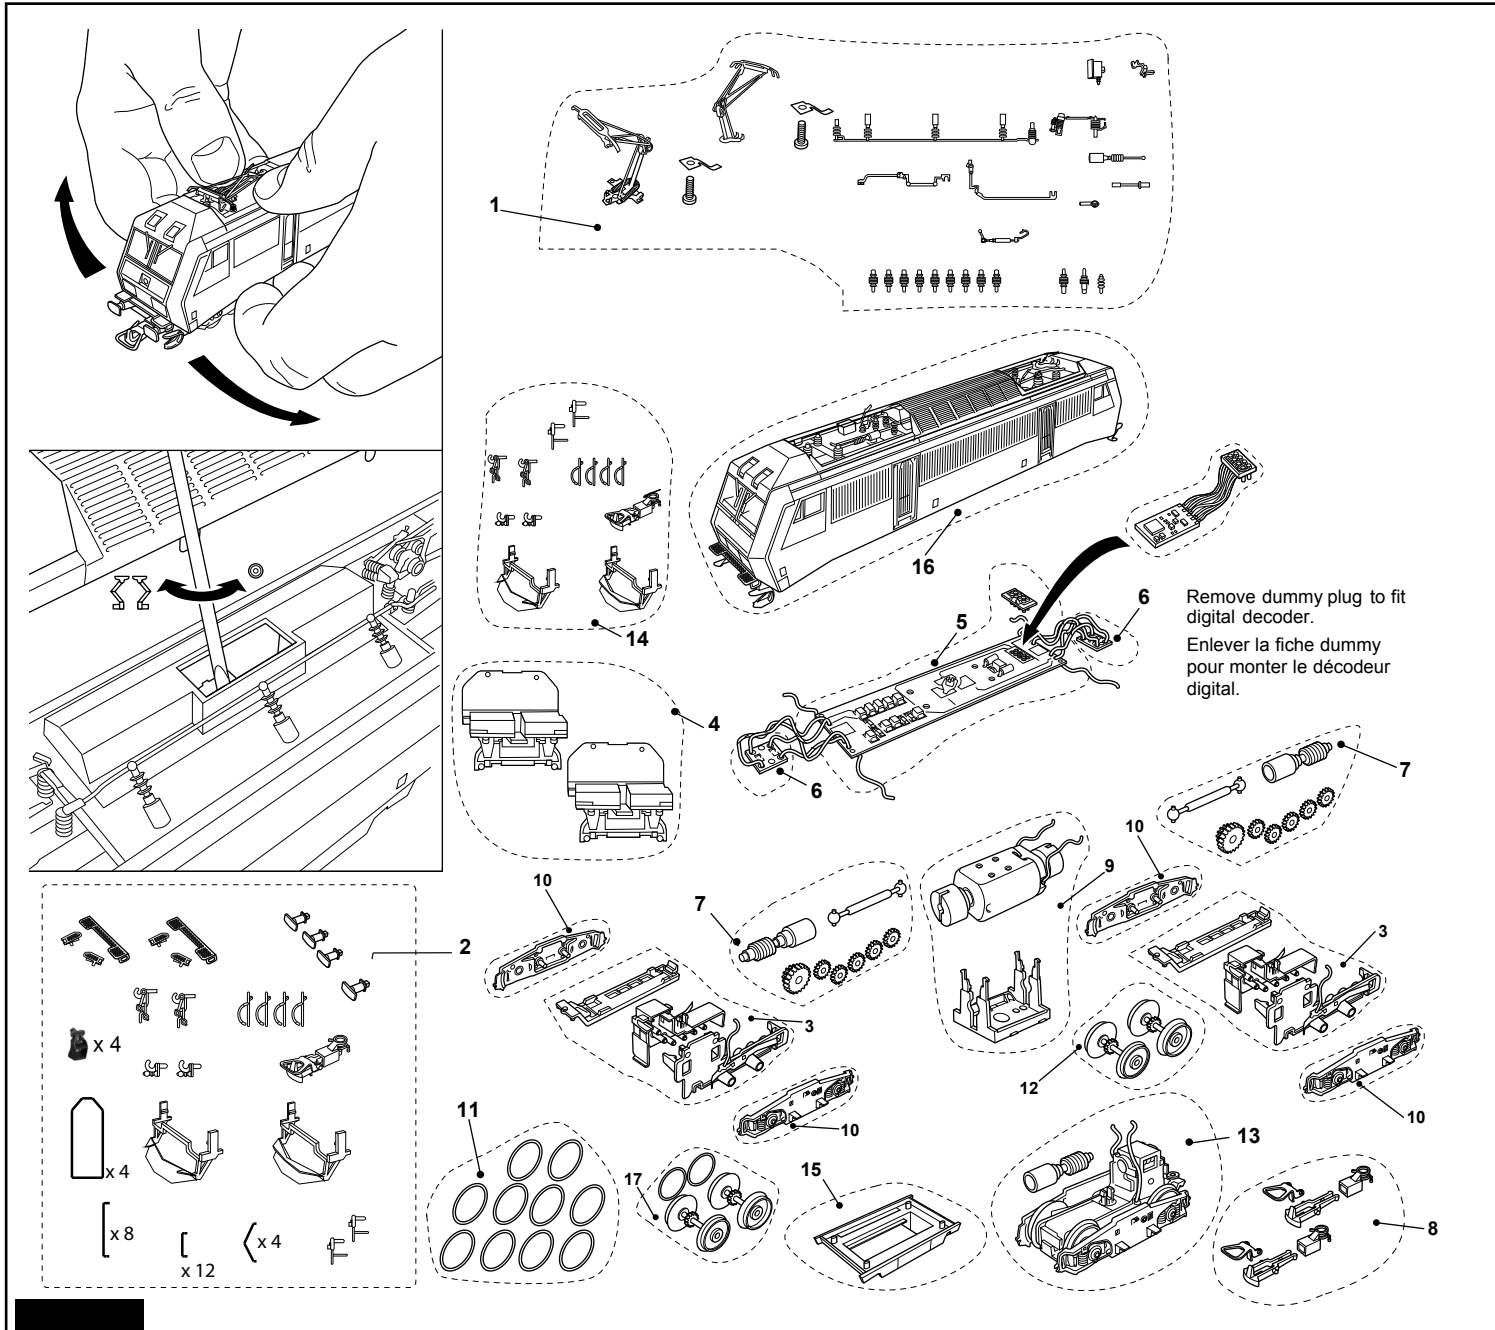

LISTE DE PIÈCES DE RECHANGE / LIST OF SPARES

Référence Item No	Description Description	Réf. rechange Spare part ref.
1	Pantographes et accessoires de toitures Roof accessories and pantographs set	HJ2259/01
2	Accessoires de traverses, rambardes, marchepieds et joints de portes Buffer beams accessories, buffers, handrails, bogies step ladders and door seal	HJ2259/02
3	Carter de bogie moteur et fond de bogie (2 ensembles) Gear Boxes and bogie bottom covers (2 sets)	HJ2166/14
4	Cabines avec diffuseurs de lumière et supports du diffuseurs de lumière (2 ensembles) Cabins with light pipes (Red/white) ans light pipes supports (2 sets)	HJ2259/04
5	Circuit imprimé principal pré-câblé Main PCB pre-wired	HJ2259/05
6	Circuit d'éclairage pré-câblé (2 pièces) Light PCB incl. LEDs pre-wired (2 units)	HJ2259/06
7	Unité d'entraînement (2 ensembles) Traction unit (2 sets)	HJ2259/07
8	Pack d'attelage (2 pièces) Coupling pack (2 units)	HJ2166/16
9	Set moteur Motor set	HJ2259/09
10	Flancs de bogies (4 pièces) Bogie side covers (4 units)	HJ2259/10
11	Bandage d'adhérence (10 pièces) Grip rings (10 units)	HJ2259/11
12	Essieux moteurs sans bandage d'adhérence (2 pièces) Wheel Set without grip rings (2 units)	HJ2259/12
13	Bogie complet avec vis sans fin Complete bogie with worm gear	HJ2259/13
14	Sachet d'accessoires d'origine Polybag (delivered in the box with the locomotive)	HJ2259/14
15	Dessous de châssis Under frame	HJ2259/15
16	Caisse Body shell	HJ2259/16
17	Essieux moteurs avec bandage d'adhérence (2 pièces) Wheel Set with grip rings (2 units)	HJ2259/21

Remove dummy plug to fit digital decoder.
Enlever la fiche dummy pour monter le décodeur digital.