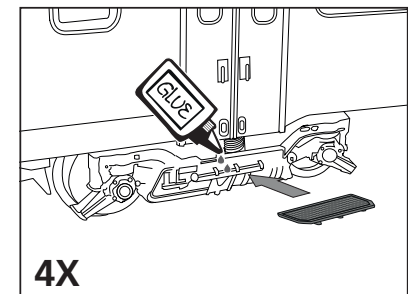

Autorail X2200

LISTE DE PIÈCES DE RECHANGE / LIST OF SPARES

Référence Item No.	Description Description	Réf. rechange Spare part ref.
1	Accessoires Front accessories	HJ2203/01
2	Carroserie Bodyshell	HJ2203/02
3	Circuit Imprimé Main PCB board, dummy decoder and screw	HJ2202/03
4	Cabine et circuit imprimé d'éclairage Cabin and PCB with lights	HJ2202/04
5	Vis sans fin Worm gear	HJ2202/05
6	Cardans Cardan joints	HJ2202/06
7	Moteur Motor	HJ2202/07
8	Passerelle et marchepieds frontaux Front grid with stepladders	HJ2203/08
9	Chassis Chassis	HJ2203/09
10	Attelages Coupling pack	HJ2202/10
11	Couvercle de vis sans fin Worm gear cover (2 units)	HJ2202/11
12	Carter de bogie moteur et jeu de pignons complet Gear box and gearing	HJ2202/12
13	Jeu de roues Wheel set	HJ2202/13
14	Bandage d'adhérence Grips ring	HJ2202/14
15	Prises de courant Electric contact	HJ2202/15
16	Flanc de bogie Bogie lid	HJ2203/16
17	Bogie moteur complets Drive unit	HJ2203/17
18	Marchepieds latéraux Steps	HJ2203/18