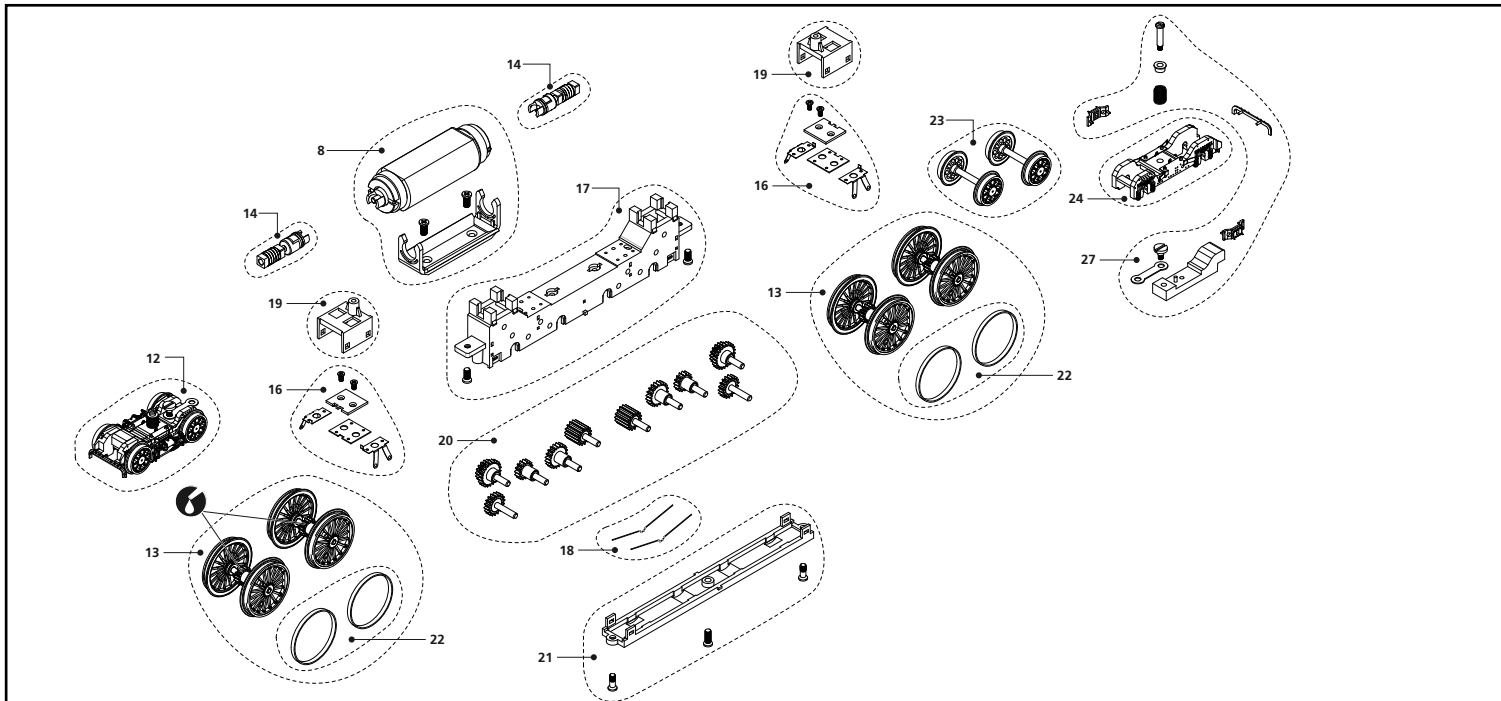

LISTE DE PIÈCES DE RECHANGE / LIST OF SPARES

Référence Item No.	Description	HJ2164
1	Set de pantographes Pantographs set	HJ2163/01
2	Carrosserie Body shell	HJ2164/02
3	Rambardes frontales et latérales Handrails	HJ2163/03
4	Pupitre de conduite + sièges Cabin interior	HJ2135/04
5	Intérieur de cabine + support de haut-parleur Cabin interior and speaker box	HJ2135/05
6	Carte de circuit imprimé éclairage + conduit de lumière Lights board	HJ2163/06
7	Circuit imprimé principal Main PCB board	HJ2135/07
8	Moteur avec support Motor with motor support	HJ2135/08
9	Tampons (4 pièces) Buffer pack	HJ2164/09
10	Sachet de détaillage du châssis Chassis details	HJ2164/10
11	Timon d'attelage + attelage à boucle Coupling pack	HJ2163/11
12	Bogie porteur complet Bogie	HJ2163/12
13	Jeu de roues motrices Wheel sets	HJ2163/13
14	Vis sans fin (2 pièces) Worm gear	HJ2135/14
15	Sachet de détaillage Assembly pack	HJ2164/15

LISTE DE PIÈCES DE RECHANGE / LIST OF SPARES

Référence Item No.	Description	HJ2163
16	Prises de courant Current pick-ups	HJ2135/16
17	Carter de transmission Chassis	HJ2135/17
18	Ressorts de suspension Axle spring	HJ2135/18
19	Couvercle de vis sans fin Worm gear cover	HJ2135/19
20	Jeu d'engrenages Gear set	HJ2135/20
21	Fond de bogie moteur Bogie bottom cover	HJ2163/21
22	Bandages d'adhérence Grip rings	HJ2135/22
23	Jeu de roues du bogie porteur Wheels-set for pony-truck	HJ2163/23
24	Chassis du bogie porteur Pony-truck without wheel-sets	HJ2163/24
25	Pivot du bogie porteur link for pony-truck	HJ2163/25
26	Sachet de détaillage de toiture Roof details	HJ2163/26
27	Sachet de détaillage et dessous du bogie porteur Bogie parts	HJ2163/27
28	Traverse de tamponnement Buffer beam	HJ2163/28
29	Cloisons latérales intérieures Internal lateral walls	HJ2163/29
30	Cabin light PCB Éclairages de cabines	HJ2163/30