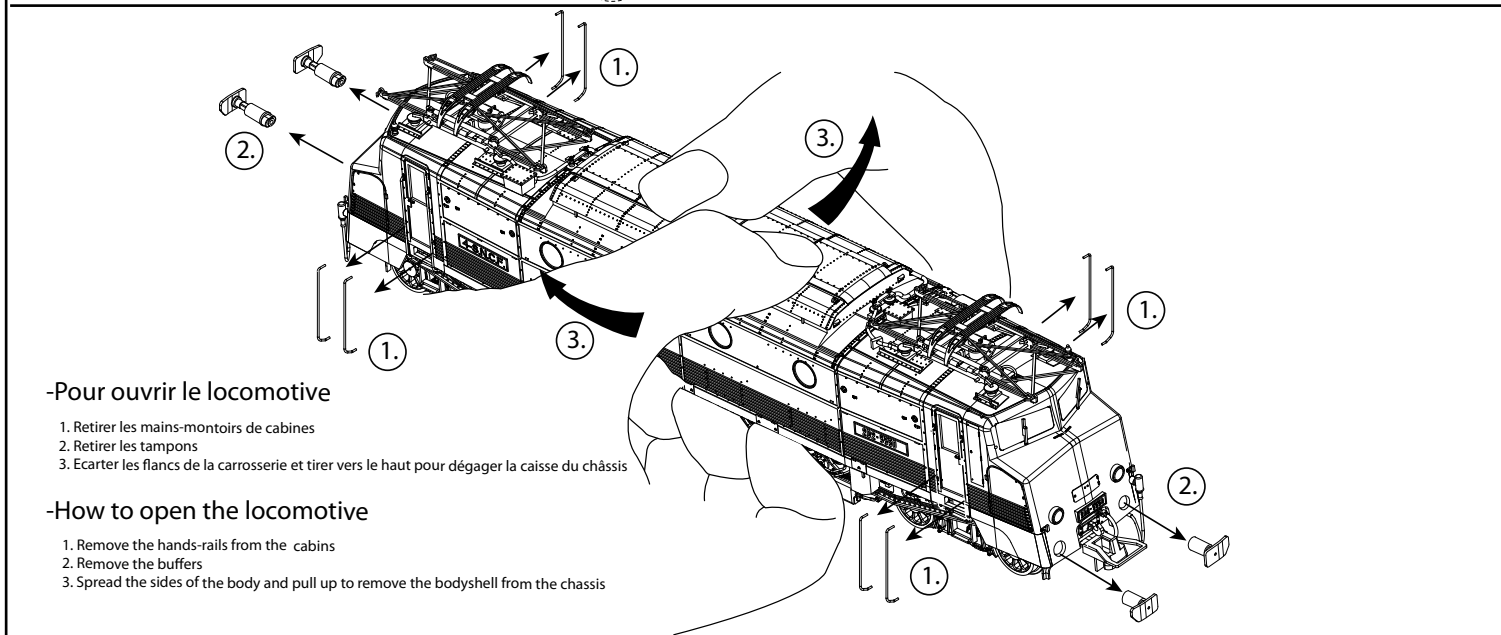

LISTE DE PIÈCES DE RECHANGE / LIST OF SPARES

Référence Item No.	Description	HJ2164
1	Set de pantographes Pantographs set	HJ2163/01
2	Carrosserie Body shell	HJ2164/02
3	Rambardes frontales et latérales Handrails	HJ2163/03
4	Pupitre de conduite + sièges Cabin interior	HJ2135/04
5	Intérieur de cabine + support de haut-parleur Cabin interior and speaker box	HJ2135/05
6	Carte de circuit imprimé éclairage + conduit de lumière Lights board	HJ2163/06
7	Circuit imprimé principal Main PCB board	HJ2135/07
8	Moteur avec support Motor with motor support	HJ2135/08
9	Tampons (4 pièces) Buffer pack	HJ2164/09
10	Sachet de détaillage du châssis Chassis details	HJ2164/10
11	Timon d'attelage + attelage à boucle Coupling pack	HJ2163/11
12	Bogie porteur complet Bogie	HJ2163/12
13	Jeu de roues motrices Wheel sets	HJ2163/13
14	Vis sans fin (2 pièces) Worm gear	HJ2135/14
15	Sachet de détaillage Assembly pack	HJ2164/15

LISTE DE PIÈCES DE RECHANGE / LIST OF SPARES

Référence Item No.	Description	HJ2163
16	Prises de courant Current pick-ups	HJ2135/16
17	Carter de transmission Chassis	HJ2135/17
18	Ressorts de suspension Axle spring	HJ2135/18
19	Couvercle de vis sans fin Worm gear cover	HJ2135/19
20	Jeu d'engrenages Gear set	HJ2135/20
21	Fond de bogie moteur Bogie bottom cover	HJ2163/21
22	Bandages d'adhérence Grip rings	HJ2135/22
23	Jeu de roues du bogie porteur Wheels-set for pony-truck	HJ2163/23
24	Chassis du bogie porteur Pony-truck without wheel-sets	HJ2163/24
25	Pivot du bogie porteur link for pony-truck	HJ2163/25
26	Sachet de détaillage de toiture Roof details	HJ2163/26
27	Sachet de détaillage et dessous du bogie porteur Bogie parts	HJ2163/27
28	Traverse de tamponnement Buffer beam	HJ2163/28
29	Cloisons latérales intérieures Internal lateral walls	HJ2163/29
30	Cabin light PCB Éclairages de cabines	HJ2163/30