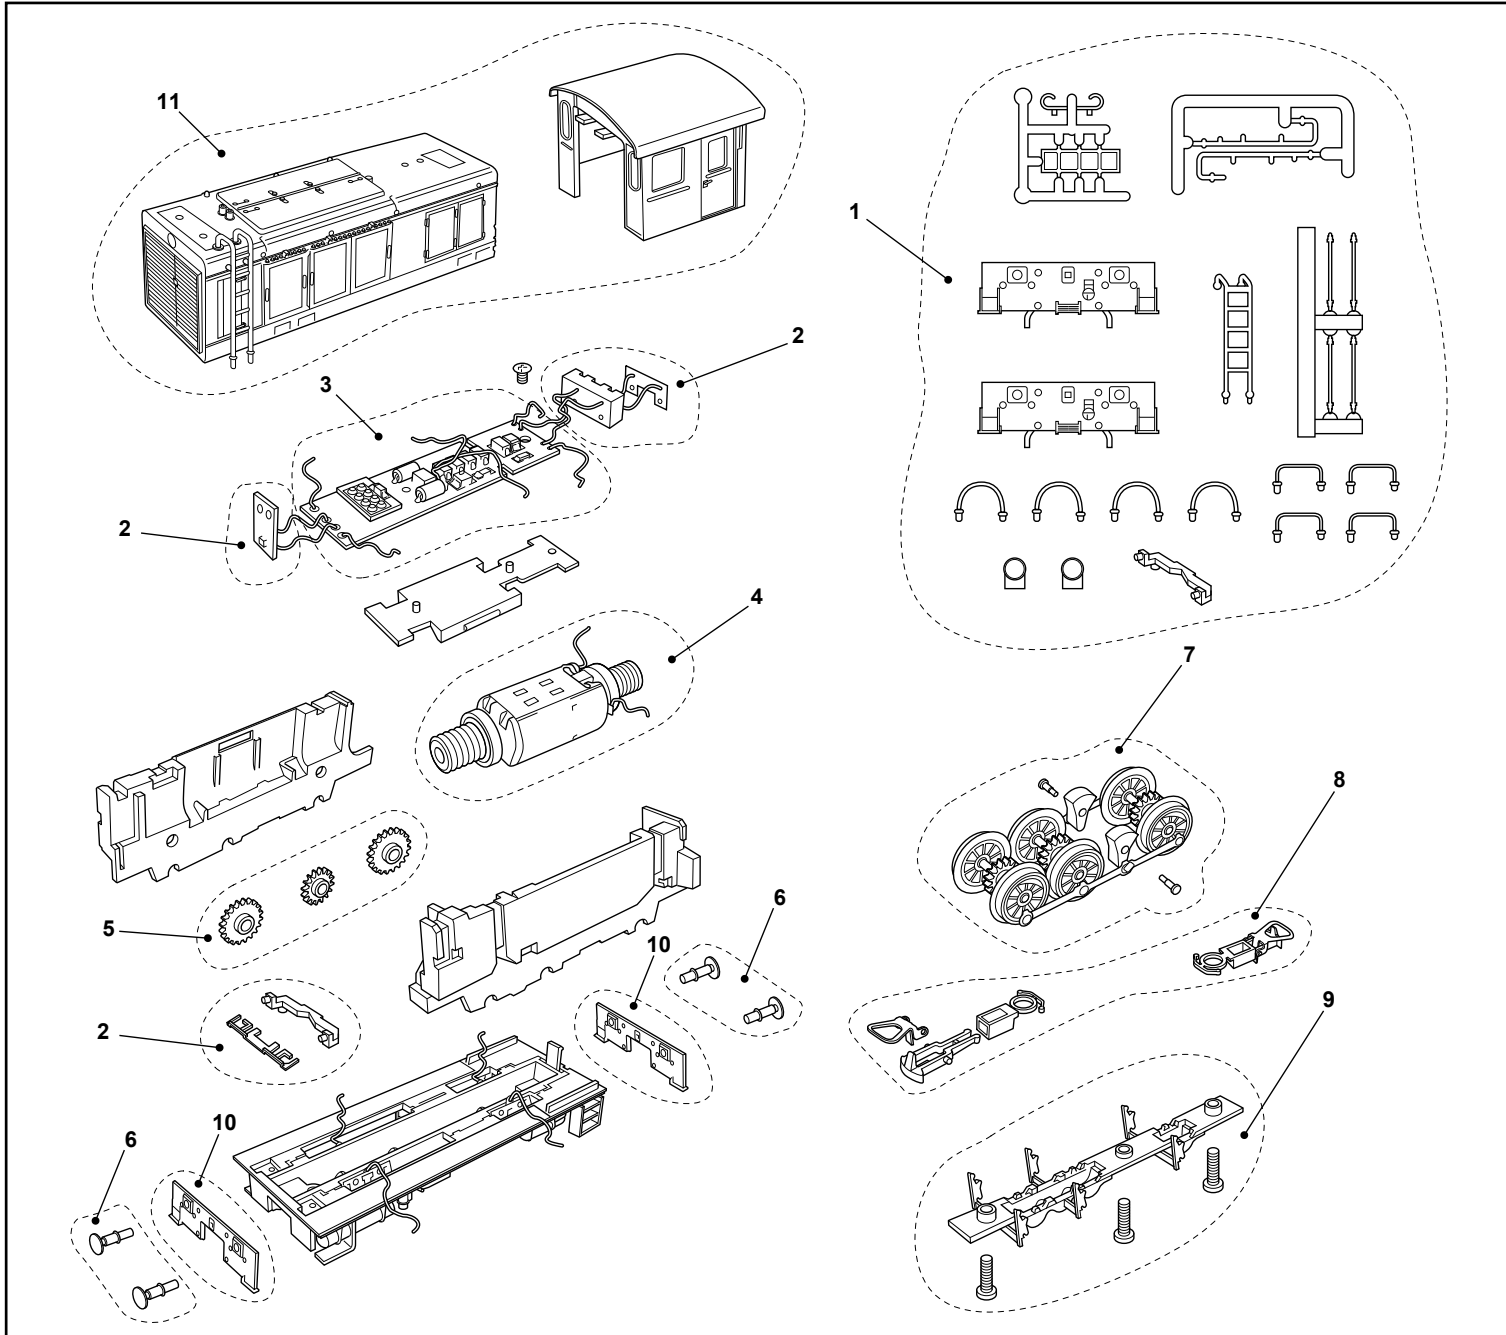

LISTA DE RECAMBIOS / LISTE DE PIECES DE RECHANGE LIST OF SPARES

N° de parte Référence Item No.	Descripción Description Description	Ref. repuesto Réf. rechange Spare part ref.
1	Accesorios Accessoires de détaillage Accessory bag	ER2914/01
2	Circuito de luces y difusor Circuit imprimé d'éclairage + conduit de lumière Light PCB + light pipes	ER2913/02
3	Circuito impreso principal Carte principale de circuit imprimé Main PCB	ER2913/03
4	Motor Moteur Motor	ER2913/04
5	Engranaje Ensemble de pignons Gears	ER2913/05
6	Topes Tampons Buffers	ER2914/06
7	Ruedas Roues et embiillage Wheel sets	ER2914/07
8	Enganche Attelage Couplers	ER2913/08
9	Bloque bastidor Dessous de châssis Chassis bottom	ER2914/09
10	Toperas para enganches funcionales Traverses frontales pour attelages fonctionnels Buffer beams	ER2914/10
11	Carrocería completa Caisse complete Complete bodyshell	ER2914/11