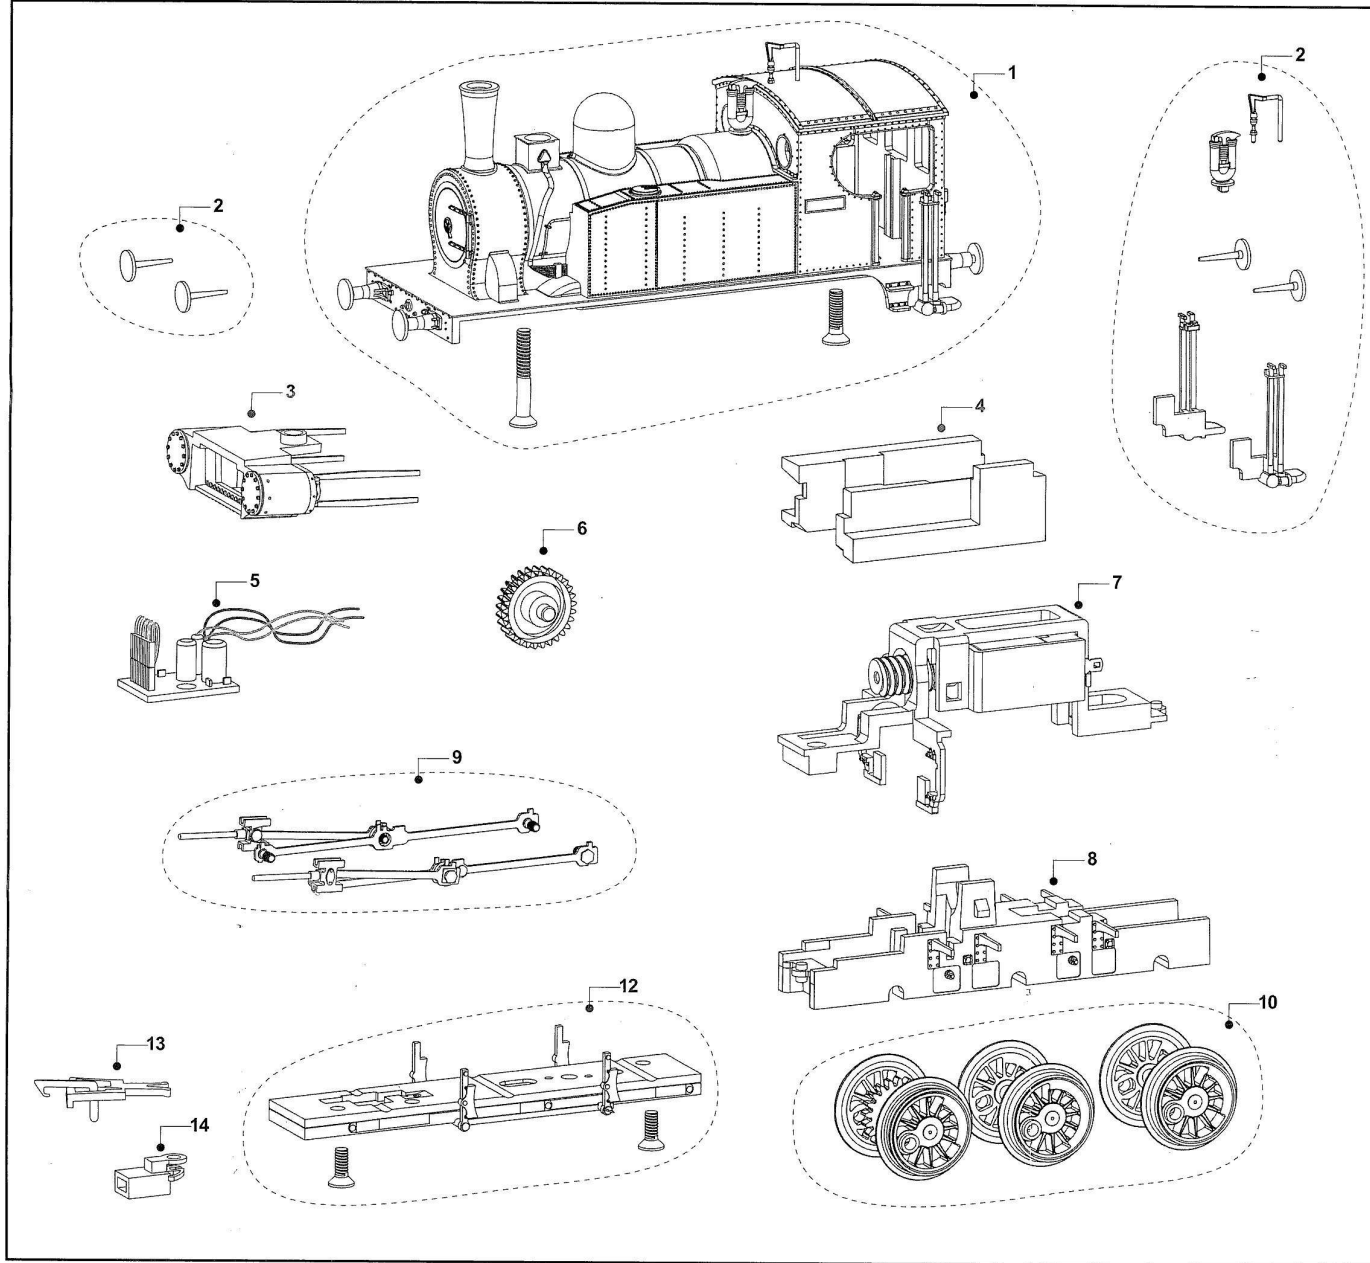

### LIST OF SPARES / LISTA DE RECAMBIOS

Part No. Nº de parte	Description Descripción	ES0033
1	Bodyshell Carrocería	ER0033/01
2	Bodyshell accessories set Set accesorios carrocería	ER10100/02
3	Pistons Pistones	ER0033/03
4	Weight Contrapeso	ER10100/04
5	Printed circuit Circuito impreso	ER10100/05
6	Gear with axle Engranaje con eje	ER10100/06
7	Motor set Set motor	ER10100/07
8	Main frame Bloque bastidor	ER10100/08
9	Rods set Set de bielas	ER0033/09
10	Wheel set Set de ruedas	ER0033/10
12	Main frame base Base bastidor	ER10100/12
13	Coupling x 2 Enganche x 2	R8219A
14	Coupling box x 2 Caja enganche x 2	ER10100/14